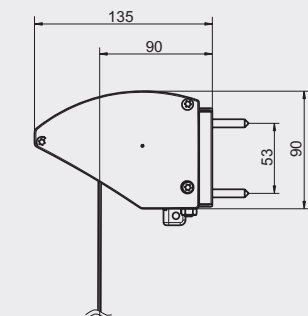

VS34, Sidostyrning med lina