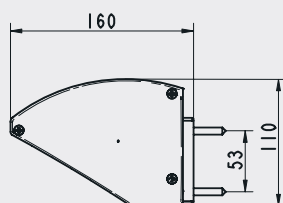

VS44, Sidostyrning med lina