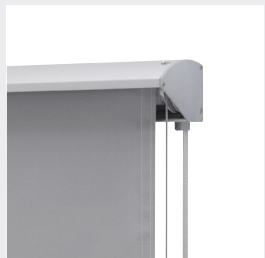

Exakt som du vill ha det!

VERTIKALMARKIS

VS24-44

VS24-44 är en kompakt Vertikalmarkis med smidig design. Den lämpar sig väl för fönsterapplikationer på bostäder, butiker och kontorsfastigheter. Duken löper vertikalt längs utsidan av fönstret och bottenlisten styrs av linor längs dukens båda sidor. Screenshotar finns i ett stort urval med bland annat flamskyddande egenskaper.

VERTIKALMARKIS VS24-44

VS24 Vertikalmarkis utan kassett, med linstyrning

VS34 och 44: Vertikalmarkis med två olika storlekar på kassett och linstyrning

Sidostyrning med lina

DIMENSIONER (m)	VS24	VS34	VS44
Max höjd	2,5	2,5	2,5
Max bredd	4,0	3,5	5,0
Seriekoppling med motor	10	10	20
Kassett	Nej	Liten	Stor

Montering

Monteras enkelt direkt på vägg, fönsterfoder eller i nisch.

Markisstativ

Finns som standard i silver.

Markisduk

Vi har en bred kollektion med högkvalitativa screenvävar. Valet av materialets färg, vävteknik och öppenhetsfaktor avgör dukens förmåga att filtrera solljuset. Screenkollektionen innehåller vävar med flamskyddande egenskaper och är hälso- och kvalitetscertifierade enligt Öko-tex och Enduris.