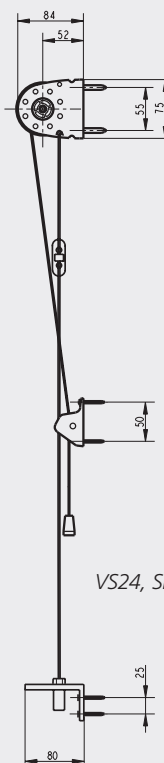

Exakt som du vill ha det!

VERTIKALMARKIS

VS24-44

VS24-44 är en kompakt Vertikalmarkis med smidig design. Den lämpar sig väl för fönsterapplikationer på bostäder, butiker och kontorsfastigheter. Duken löper vertikalt längs utsidan av fönstret och bottenlisten styrs av linor längs dukens båda sidor. Screenshotar finns i ett stort urval med bland annat flamskyddande egenskaper.

VERTIKALMARKIS VS24-44

VS24 Vertikalmarkis utan kassett, med linstyrning

VS34 och 44: Vertikalmarkis med två olika storlekar på kassett och linstyrning

Sidostyrning med lina

DIMENSIONER (m)	VS24	VS34	VS44
Max höjd	2,5	2,5	2,5
Max bredd	4,0	3,5	5,0
Seriekoppling med motor	10	10	20
Kassett	Nej	Liten	Stor

Manövrering

VS 24-44 manövreras som standard med band. Som tillval finns manövrering med vev eller motor. Vid motordrift går det att komplettera med automatiska styrningar, till exempel fjärrkontroll eller sol- och vindautomatik.

Välj från en bred kollektion.

VS34, Sidostyrning med lina

VS44, Sidostyrning med lina

VS24, Sidostyrning med lina