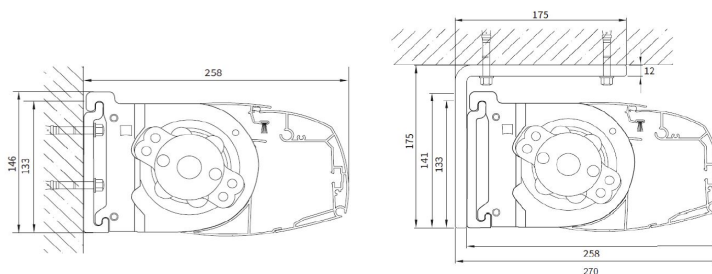

Stativfärger

Vit Blank
Antrasit Struktur

Maxbredd

6 m

Möjliga utfall

2, 2.5 och 3 m.

Minsta möjliga bredd vid utfall

2 m	2310 mm
2.5 m	2810 mm
3 m	3400 mm