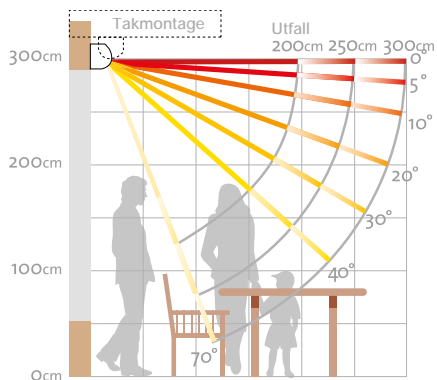

Stativfärger

Vit Blank
Antrasit Struktur

Maxbredd

6 m

Möjliga utfall

2, 2.5 och 3 m.

Minsta möjliga bredd vid utfall

2 m	2310 mm
2.5 m	2810 mm
3 m	3400 mm